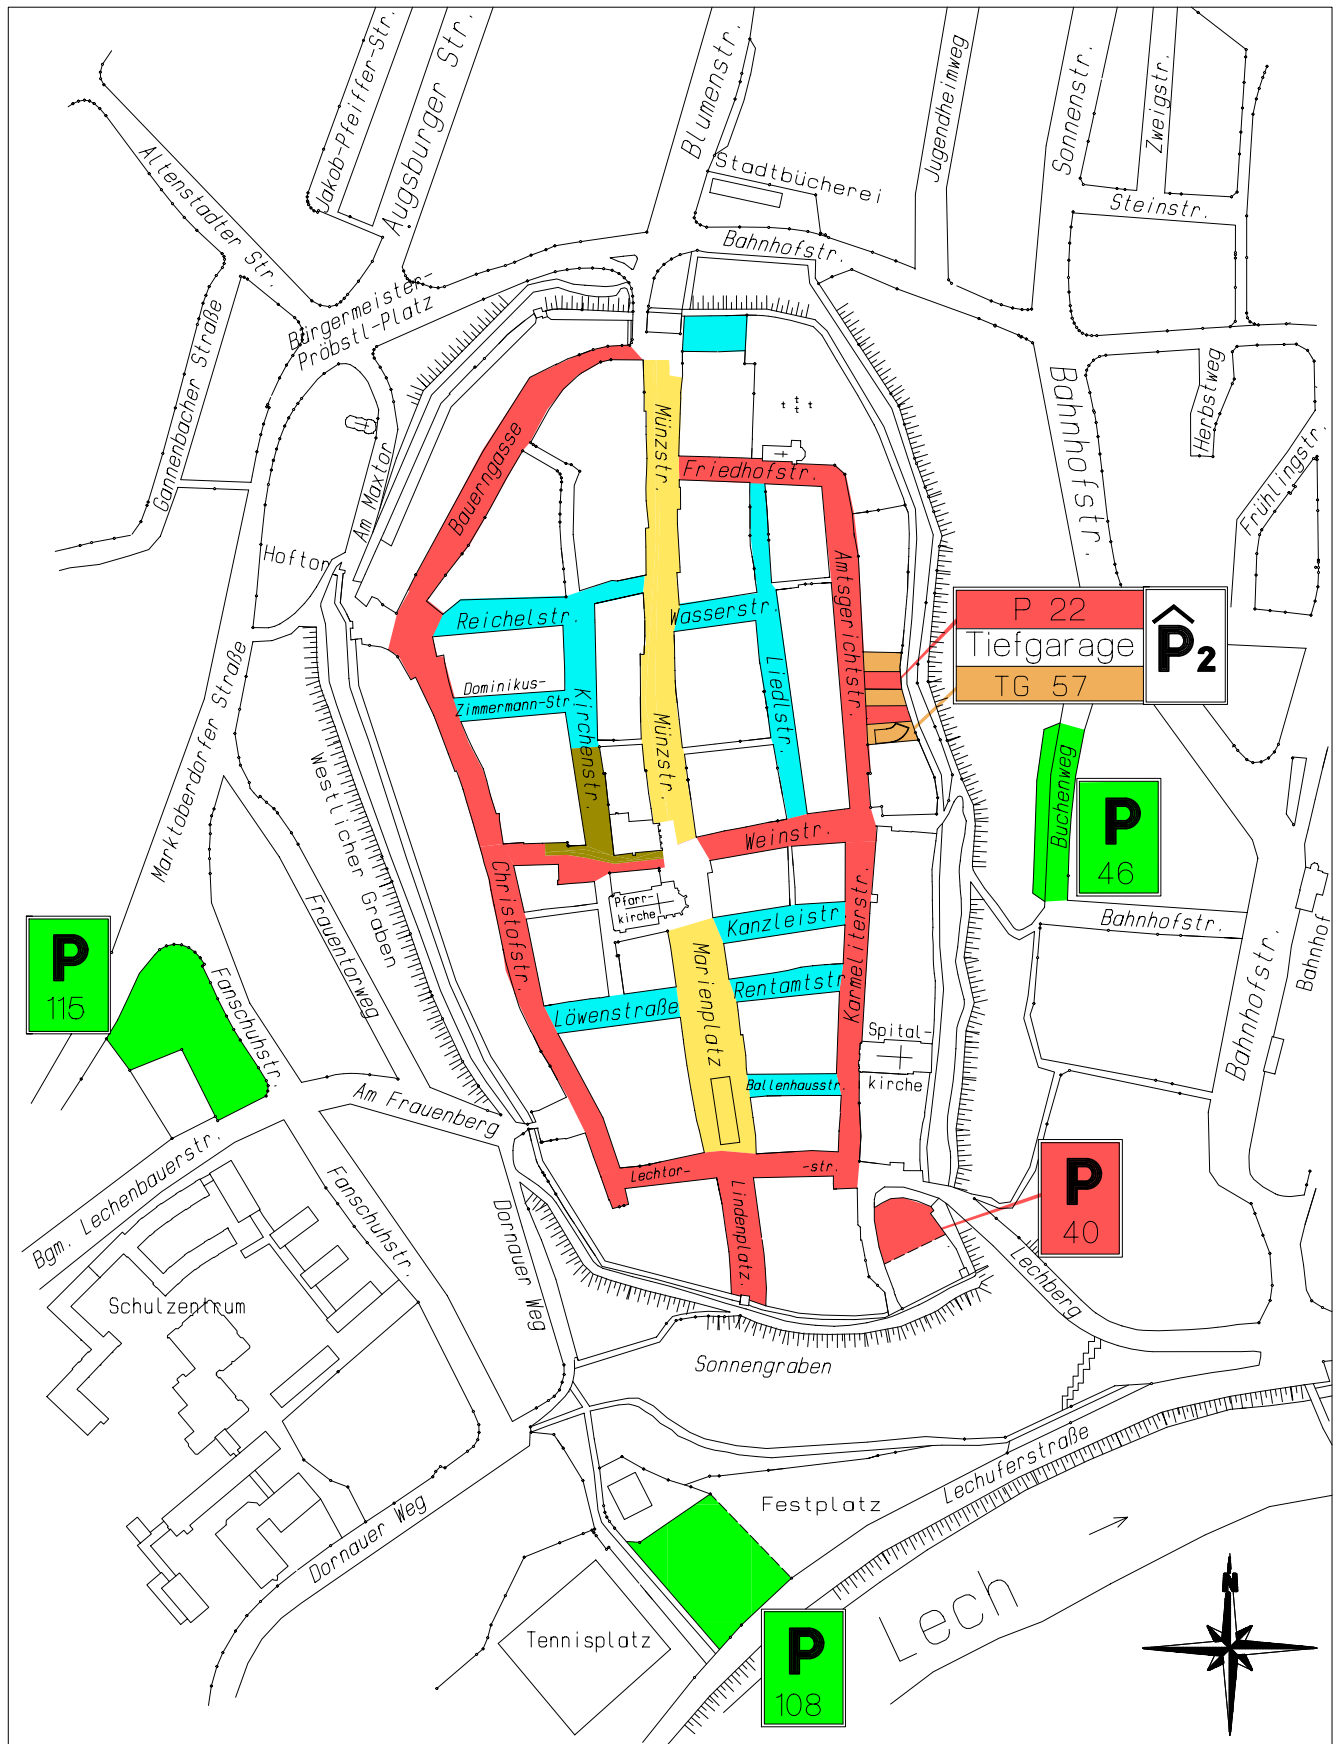

STADT SCHONGAU VERKEHR UND PARKRAUM

LEGENDE

- Parkschein max. 1 Std.
- Parkschein max. 3 Std.
- Parkscheibe max. 2 Std.
- Parkscheibe Kurzparkzone max. 1/2 Std.
- Kostenfreies Parken außerhalb der Altstadt
- Parkscheibe max. 2 Std. oder Parkschein max. 24 Std.