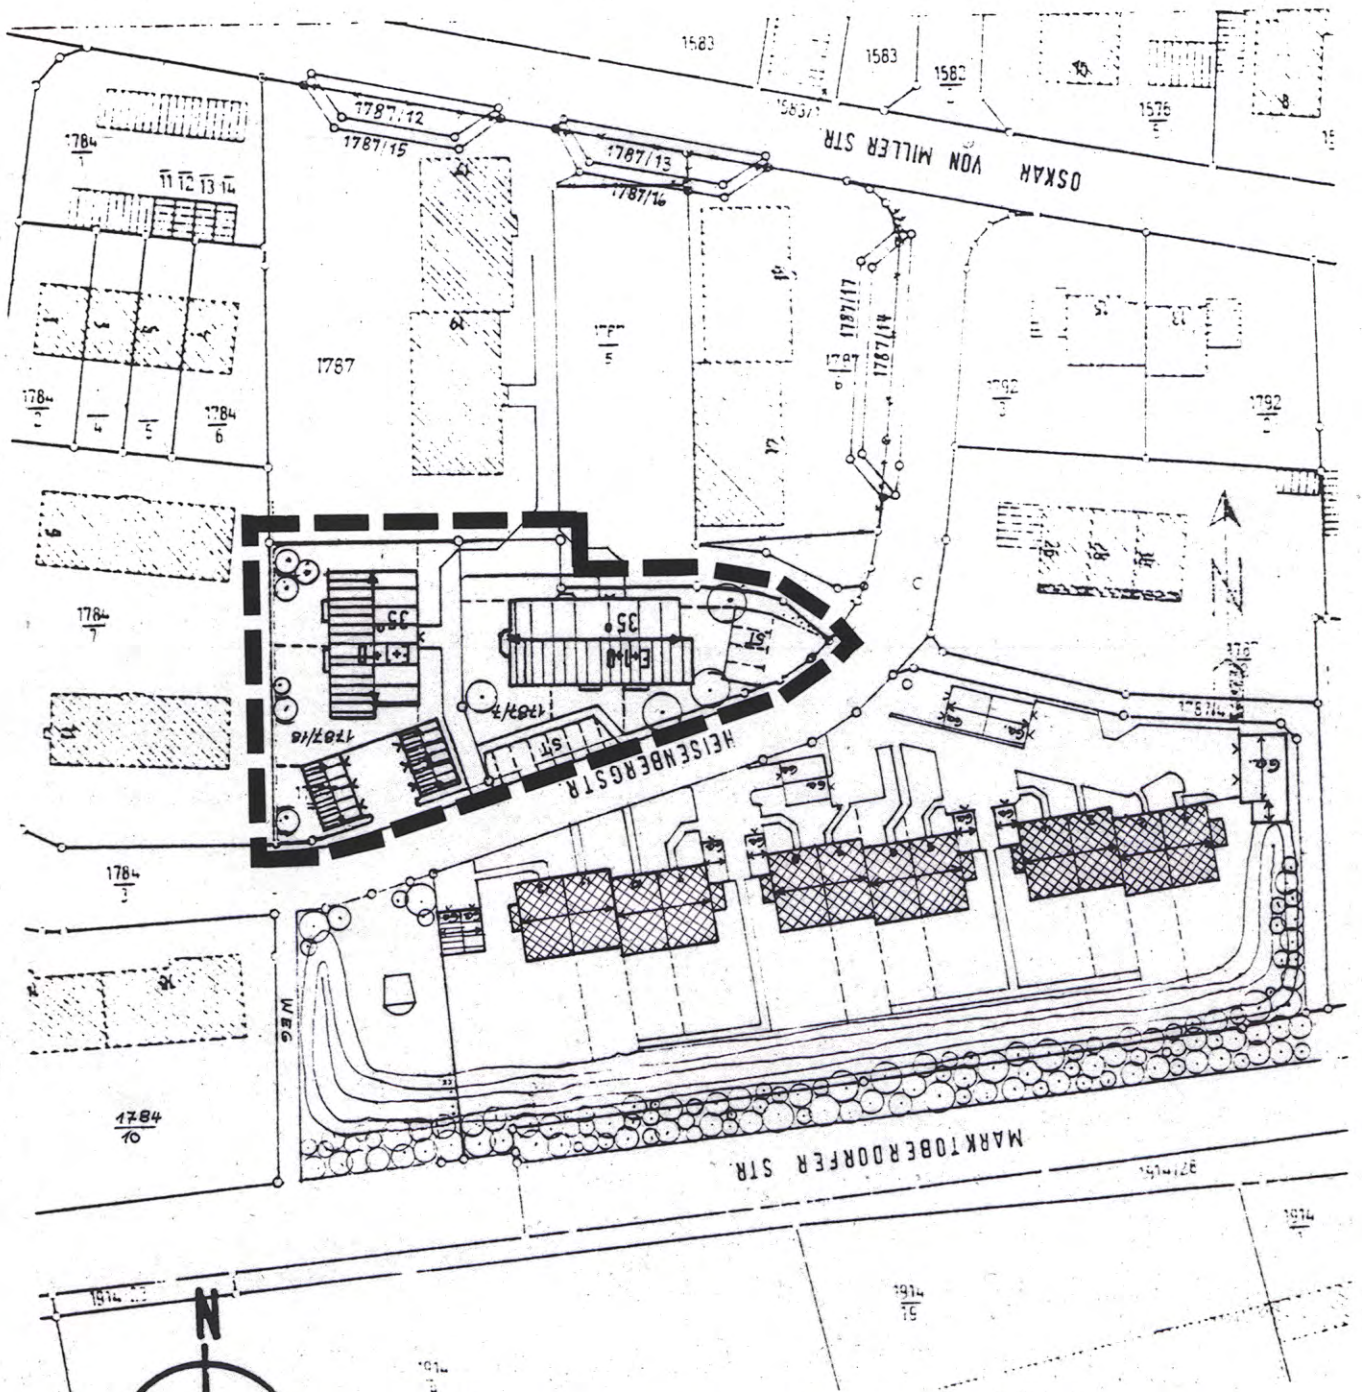

LAGEPLAN M.1:1000

ÄNDERUNG DES BEBAUUNGSPLANES
FÜR DAS GEBIET ZWISCHEN
OSKAR-VON-MILLER U. HEISENBERGSTR.

STADTBAUAMT SCHONGAU, DEN 26.4.1988

[Signature]
Stadtbaumeister